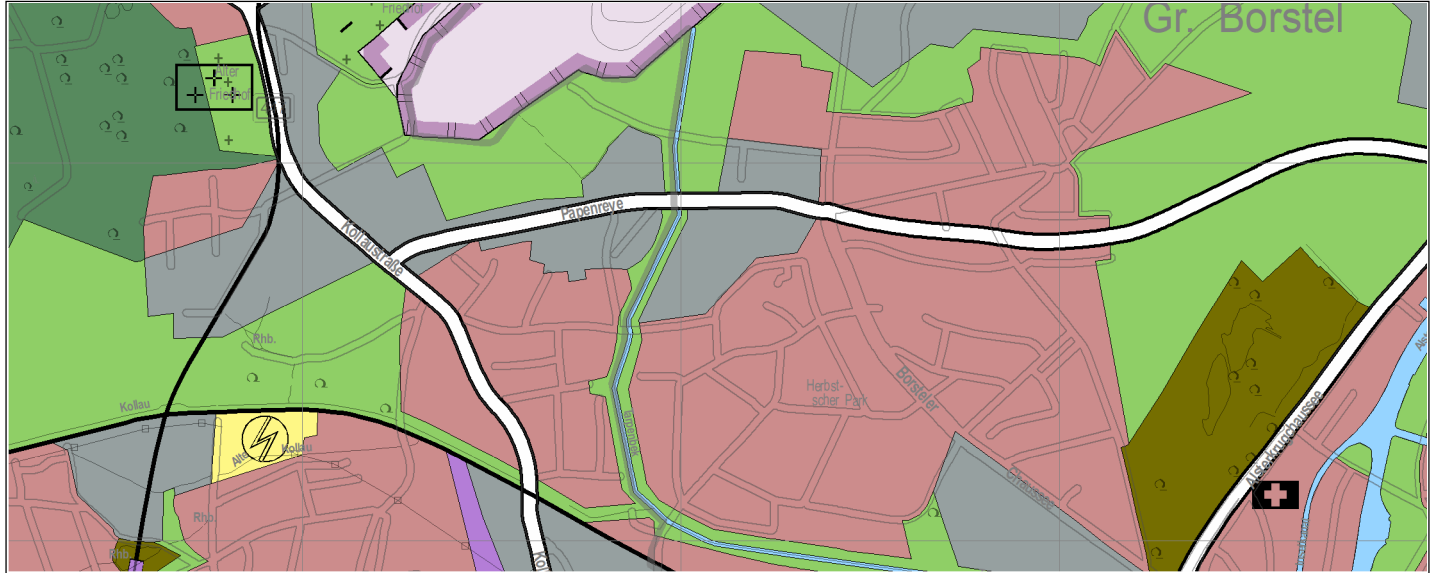

Freie und Hansestadt Hamburg Flächennutzungsplan

Flächennutzungsplanänderung F01/18

M 1 : 20 000

Wohnen südlich Papenreye in Groß Borstel

Aktueller Flächennutzungsplan

Flächennutzungsplanänderung

Geänderter Flächennutzungsplan