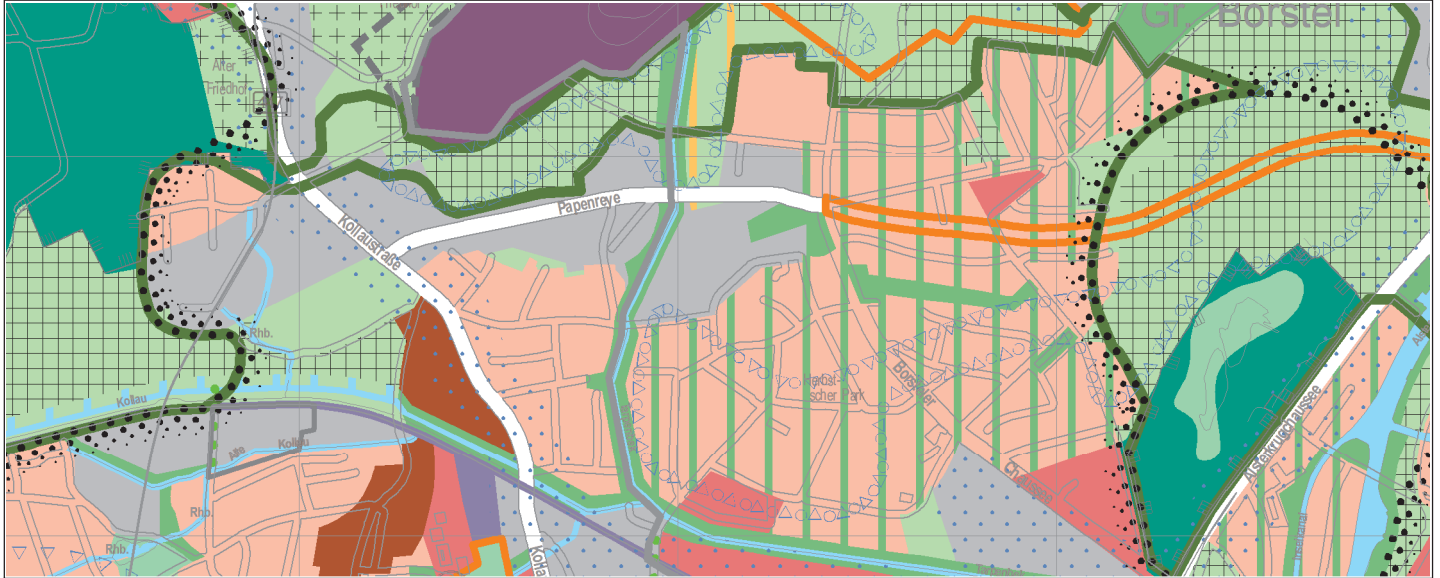

Freie und Hansestadt Hamburg Landschaftsprogramm

Landschaftsprogrammänderung L06/18

M 1 : 20 000

Wohnen südlich Papenreye in Groß Borstel

Aktuelles Landschaftsprogramm

Landschaftsprogrammänderung

Geändertes Landschaftsprogramm