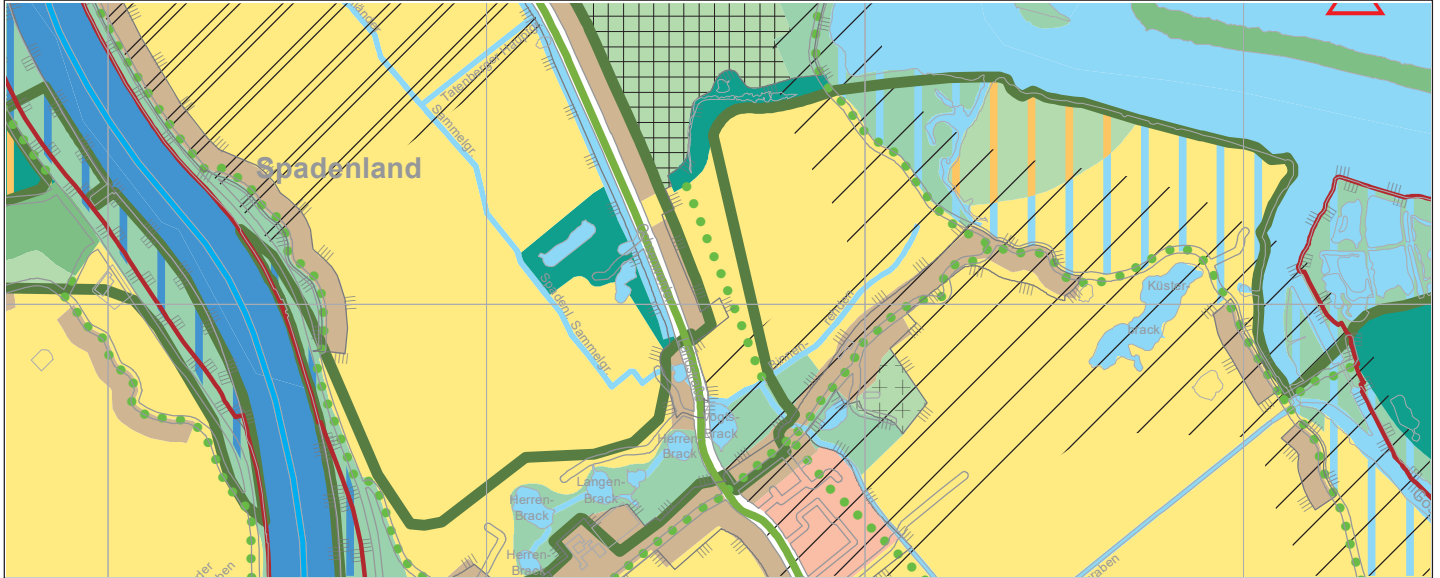

Freie und Hansestadt Hamburg Landschaftsprogramm

bearbeitet: 14.09.2021
Frühzeitige
Öffentlichkeitsbeteiligung:
11-12/2021

Landschaftsprogrammänderung L02/21

M 1 : 20 000

Dörfliche Mischnutzung östlich Ochsenwerder Landstraße
in Ochsenwerder

Aktuelles Landschaftsprogramm

Landschaftsprogrammänderung

Geändertes Landschaftsprogramm