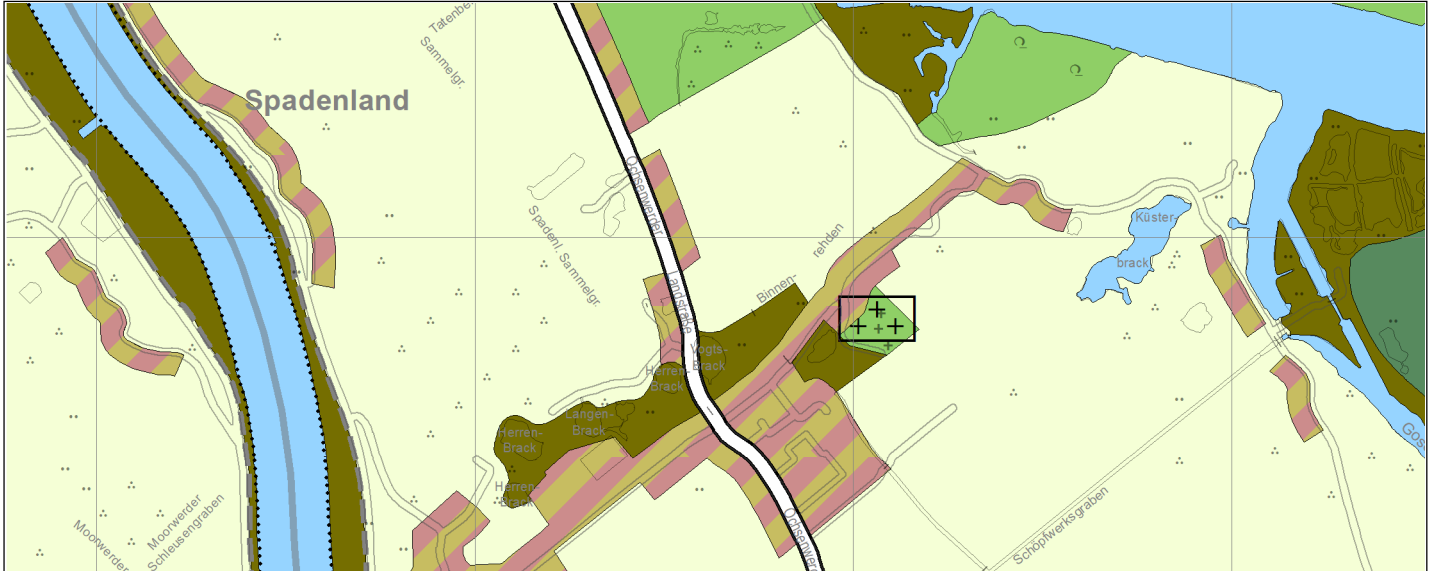

Freie und Hansestadt Hamburg Flächennutzungsplan

bearbeitet: 14.09.2021
Frühzeitige
Öffentlichkeitsbeteiligung:
11-12/2021

Flächennutzungsplanänderung F02/21

M 1 : 20 000

Dörfliche Mischnutzung östlich Ochsenwerder Landstraße
in Ochsenwerder

Aktueller Flächennutzungsplan

Flächennutzungsplanänderung

Geänderter Flächennutzungsplan