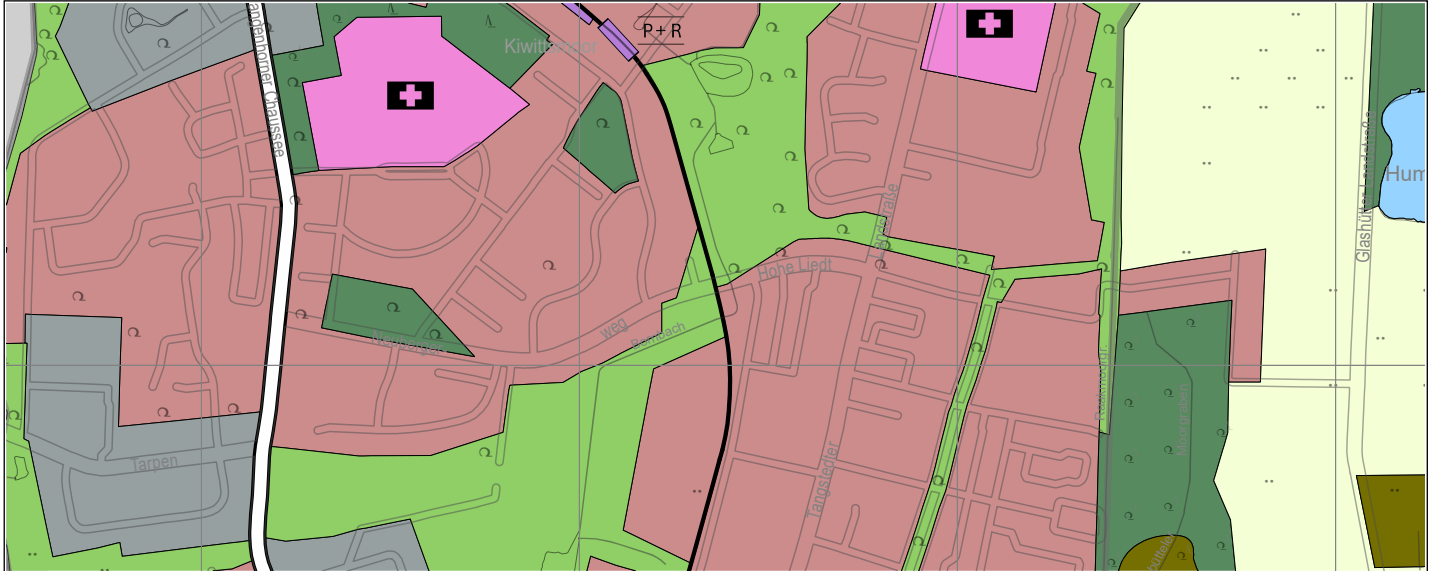

Freie und Hansestadt Hamburg Flächennutzungsplan

Flächennutzungsplanänderung F01/26
Wohnbauflächen nördlich vom Diekmoor
westlich der U1 in Langenhorn

M 1 : 20 000

Aktueller Flächennutzungsplan

Flächennutzungsplanänderung

Geänderter Flächennutzungsplan