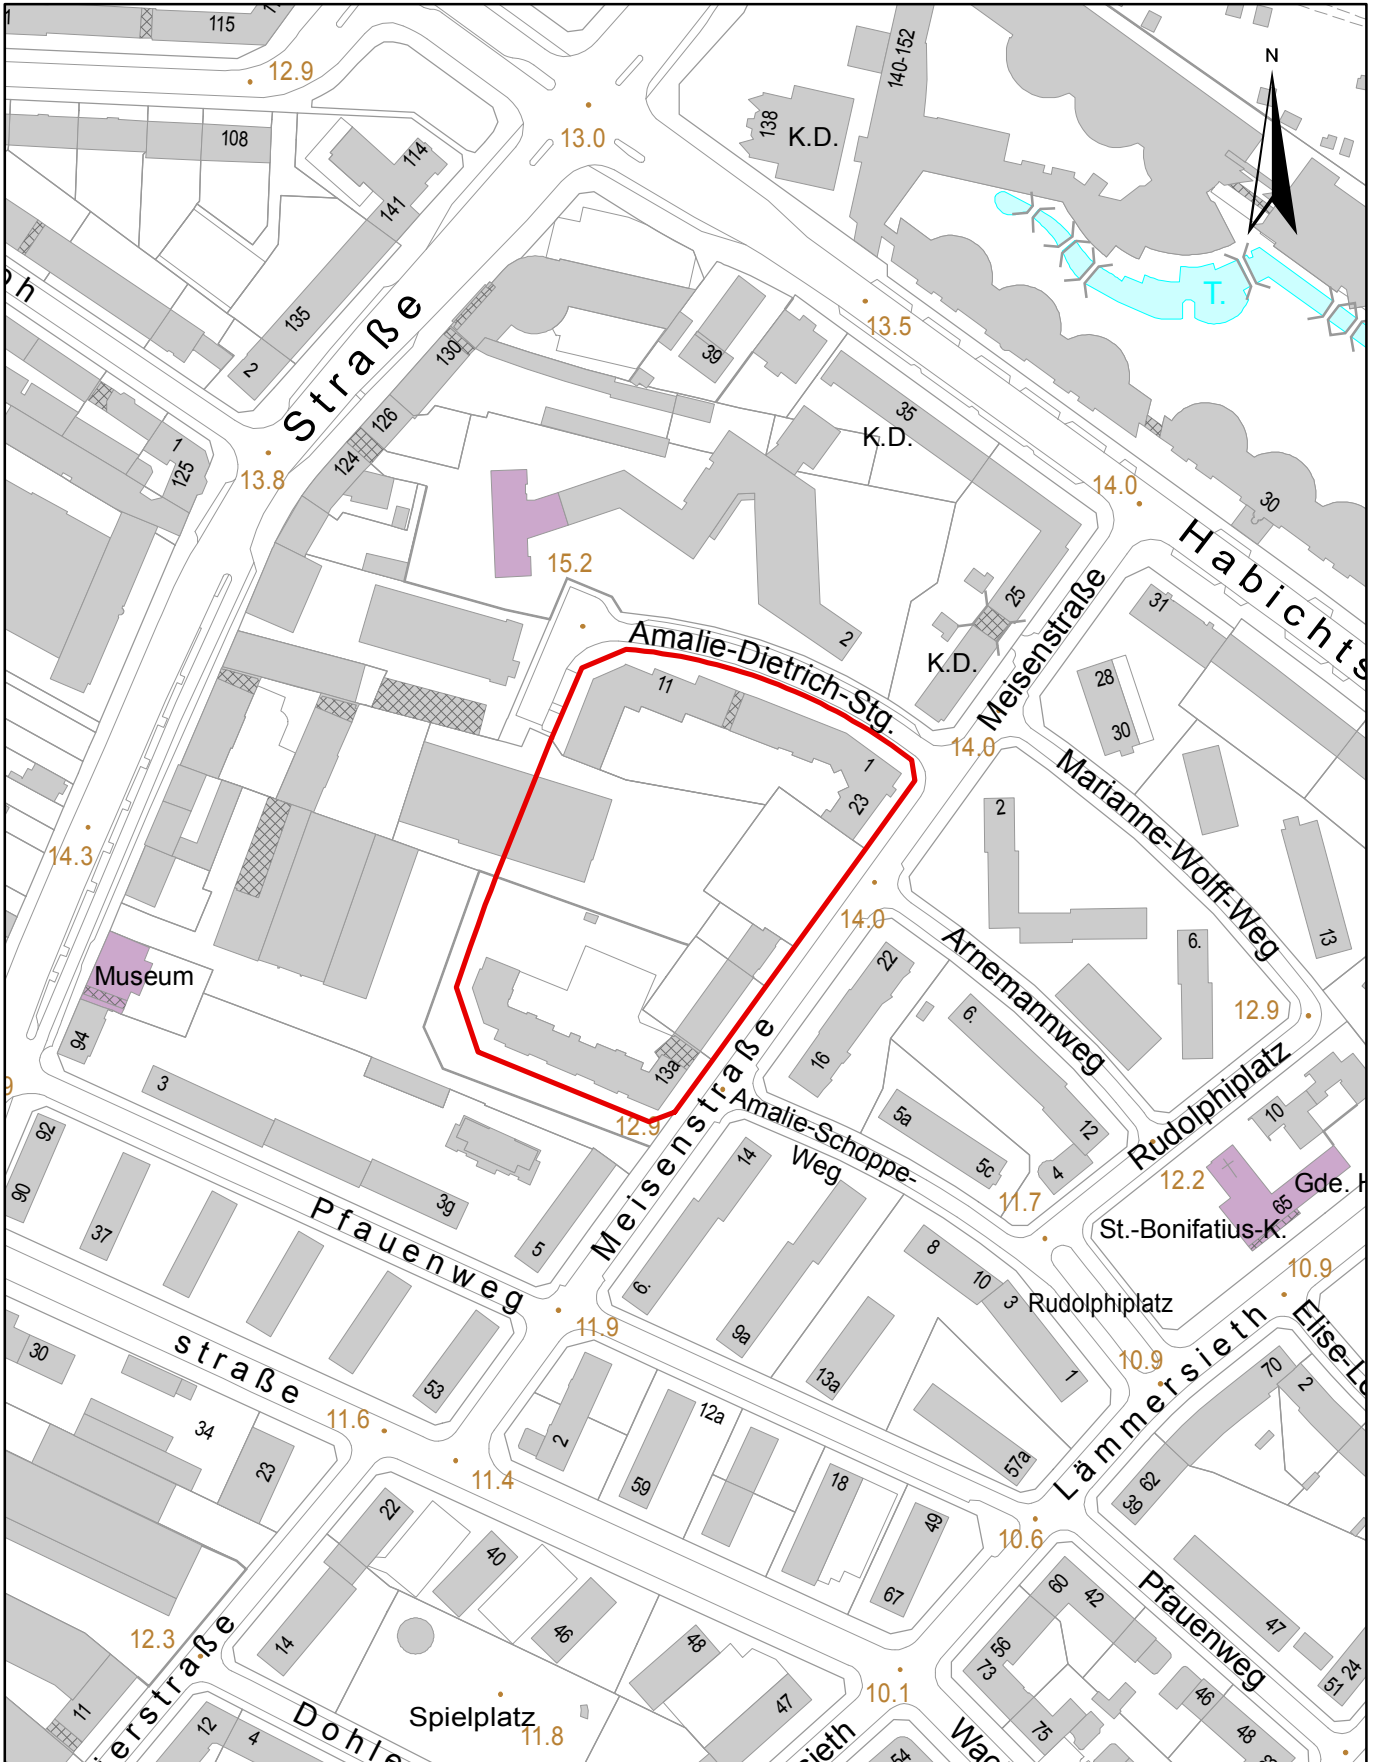

B-Plan Barmbek-Nord 18 Teilaufhebung

Übersichtskarte

Erstellt am: 15.07.2019

0 15 30 60 90 120
Meter

1:2.500

Kartengrundlage:
Geobasisdaten
DK5

 Geltungsbereich

Freie und Hansestadt Hamburg
Bezirksamt Hamburg-Nord
Dezernat Wirtschaft, Bauen und Umwelt
Fachamt Stadt- und Landschaftsplanung
Kümmellstraße 6
20249 Hamburg