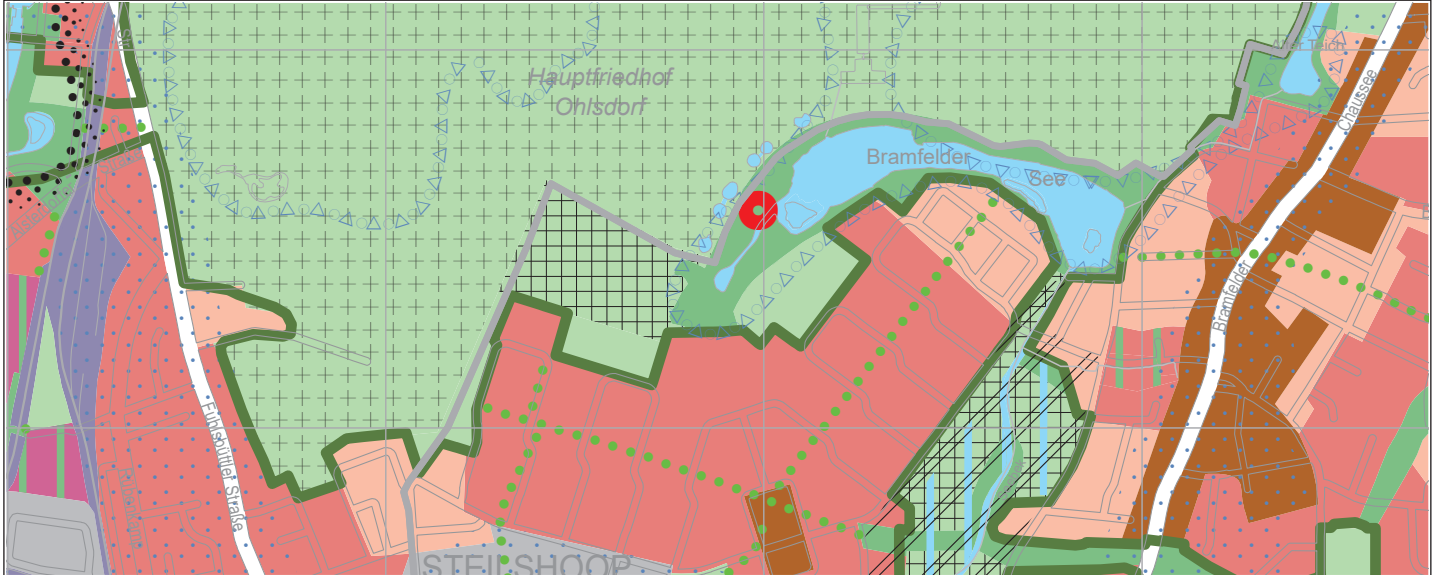

# Freie und Hansestadt Hamburg Landschaftsprogramm

Landschaftsprogrammänderung L03/20

M 1 : 20 000

Wohnen am Bramfelder See in Steilshoop

Aktuelles Landschaftsprogramm

Landschaftsprogrammänderung

Geändertes Landschaftsprogramm