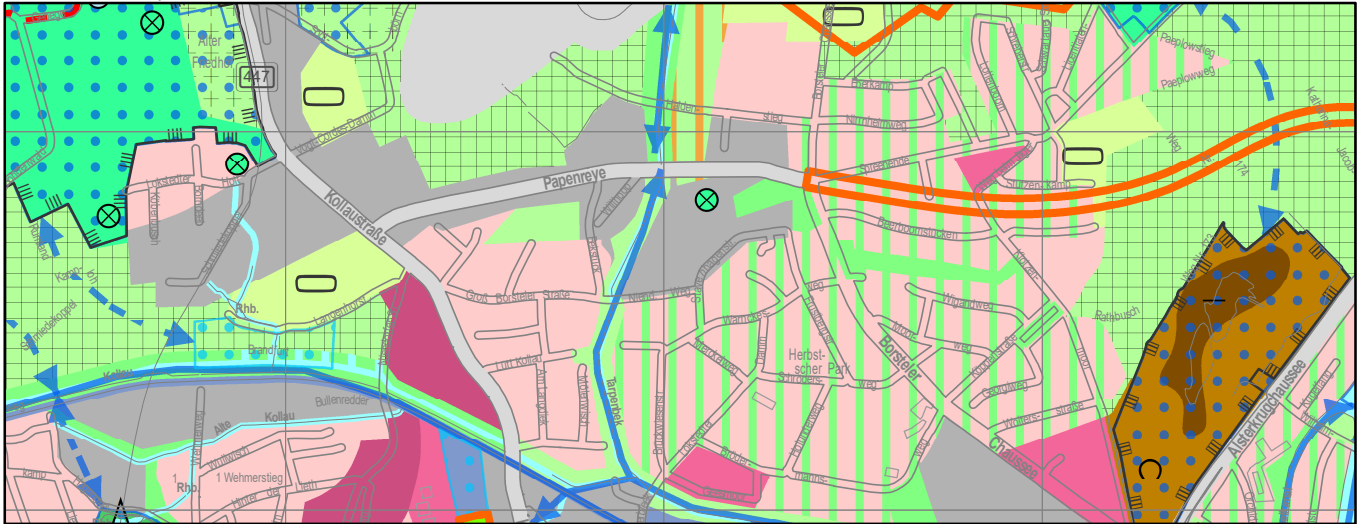

Freie und Hansestadt Hamburg Landschaftsprogramm Arten- und Biotopschutz

Landschaftsprogrammänderung L 06/18
Wohnen südlich Papenreye in Groß Borstel

Arten- und Biotopschutz, AKTUELL

M. 1 : 20.000

Arten- und Biotopschutz, ÄNDERUNG

Arten- und Biotopschutz, GEÄNDERT

-  Städtisch geprägte Bereiche mit mittlerem bis geringem Grünanteil (12)
-  Offene Wohnbebauung (11a) mit parkartigen Strukturen
-  Sonstige Grünanlage (10 e)