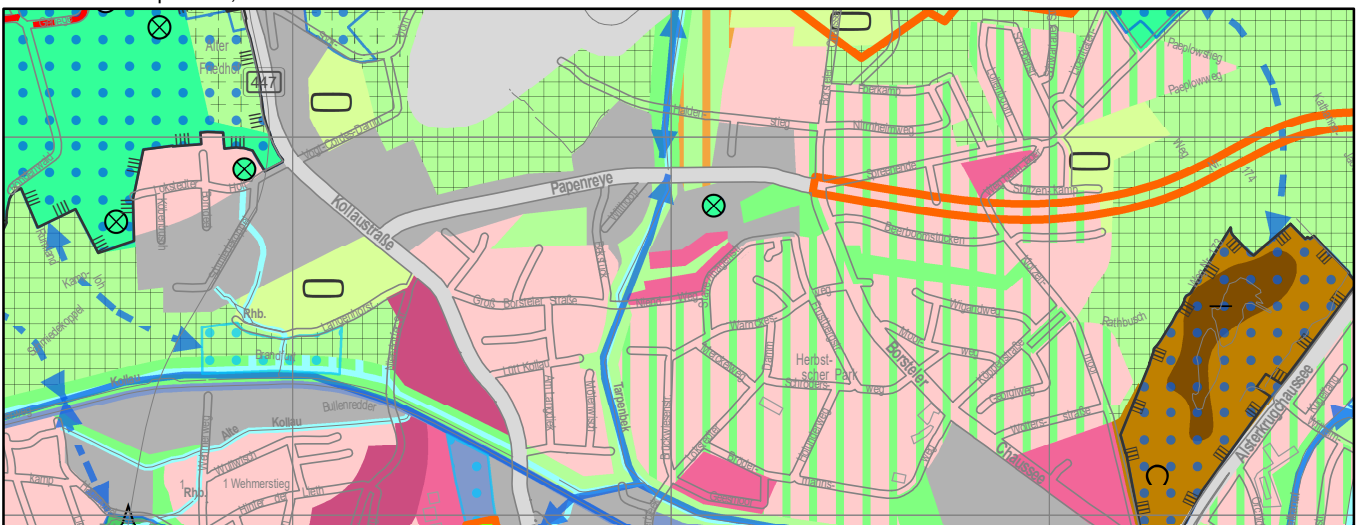

Freie und Hansestadt Hamburg Landschaftsprogramm Arten- und Biotopschutz

Landschaftsprogrammänderung L 06/18
Wohnen südlich Papenreye in Groß Borstel

Arten- und Biotopschutz, AKTUELL

M. 1 : 20.000

Arten- und Biotopschutz, ÄNDERUNG

Arten- und Biotopschutz, GEÄNDERT

-  Städtisch geprägte Bereiche mit mittlerem bis geringem Grünanteil (12)
-  Offene Wohnbebauung (11a) mit parkartigen Strukturen
-  Sonstige Grünanlage (10 e)